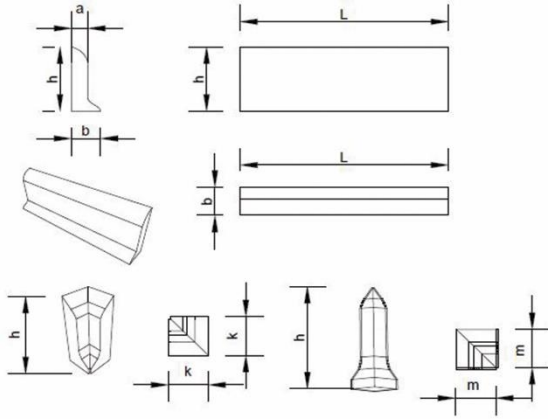

**PASLANMAZ ÇELİK
DUVAR KORUMA
BARIYER VE PARAPETLER**

**STAINLESS STEEL
WALL BARRIERS - PARAPETS**

Code	h	a	b	L	k	m
PR-160	160	30	48	1500/1000	125	125
PR-310	307	40	75	1500/1000	134	134

'Units (mm)'