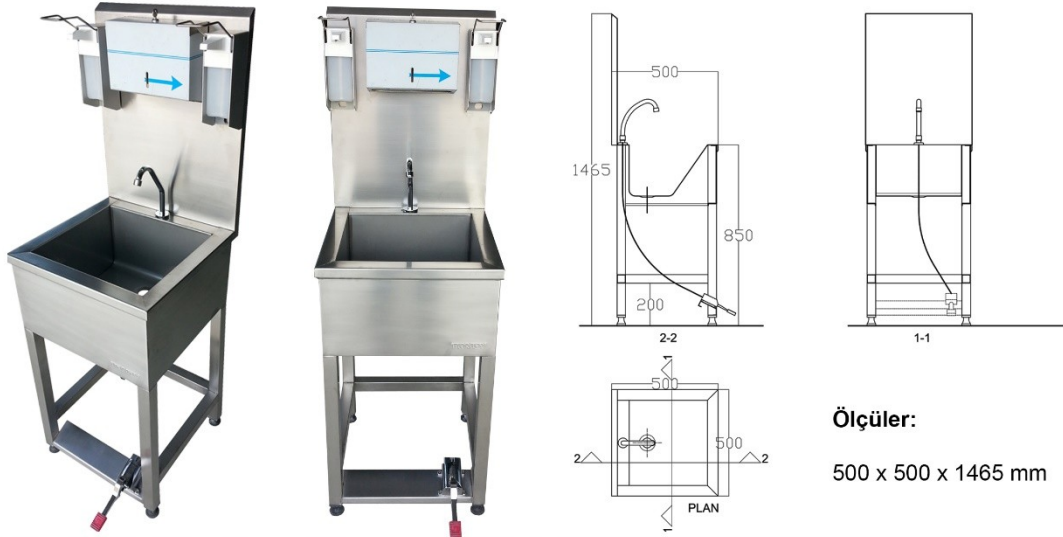

Paslanmaz Çelik Pedallı Evye ve Sabunluk

Tek ve Üç Kişilik

Ayaktan ve dizden basmalı paslanmaz çelik evyeler, tesisinizde hijyenin korunmasını sağlar. Tezgah veya duvara monte edilecek şekilde üretilmektedir. Sıcak/soğuk veya sıcak ve soğuk seçenekleri mevcuttur. Ürünün tamamı AISI 304 kalite yüksek vasıflı paslanmaz çelik saclardan imal edilmektedir.

Paslanmaz Çelik Tek Kişilik Pedallı Evye

Paslanmaz Çelik Üç Kişilik Pedallı Evye