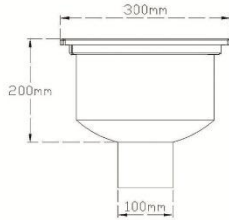

### Altan Çıkışlı Yer Süzgeci (AC)

Ürün Kodu	Ölçüler (mm)	DN Çıkış
EN-KY 20 AC	200X200X130	50/70
EN-KY 30 AC	300X300X200	100
EN-KY 40 AC	400X400X200	150/200

### Yandan Çıkışlı Yer Süzgeci (YC)

Ürün Kodu	Ölçüler (mm)	DN Çıkış
EN-KY 20 YC	200X200X130	50/70
EN-KY 30 YC	300X300X200	100
EN-KY 40 YC	400X400X200	150/200

  
Merdiven Tip  
Üst Kapak

  
Düz Tip  
Üst Kapak