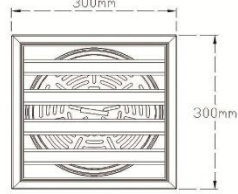

### Altan Çıkışlı Yer Süzgeci (AC)

Ürün Kodu	Ölçüler (mm)	DN Çıkış
EN-KY 20 AC	200X200X130	50/70
EN-KY 30 AC	300X300X200	100
EN-KY 40 AC	400X400X200	150/200

### Yandan Çıkışlı Yer Süzgeci (YC)

Ürün Kodu	Ölçüler (mm)	DN Çıkış
EN-KY 20 YC	200X200X130	50/70
EN-KY 30 YC	300X300X200	100
EN-KY 40 YC	400X400X200	150/200

  
Merdiven Tip  
Üst Kapak

  
Düz Tip  
Üst Kapak