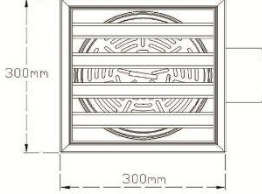

### Altan Çıkışlı Yer Süzgeci (AC)

Ürün Kodu	Ölçüler (mm)	DN Çıkış
EN-KY 20 AC	200X200X130	50/70
EN-KY 30 AC	300X300X200	100
EN-KY 40 AC	400X400X200	150/200

### Yandan Çıkışlı Yer Süzgeci (YC)

Ürün Kodu	Ölçüler (mm)	DN Çıkış
EN-KY 20 YC	200X200X130	50/70
EN-KY 30 YC	300X300X200	100
EN-KY 40 YC	400X400X200	150/200

  
Merdiven Tip  
Üst Kapak

  
Düz Tip  
Üst Kapak