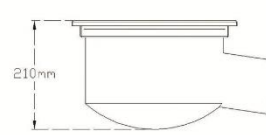

### Altan Çıkışlı Yer Süzgeci (AC)

Ürün Kodu	Ölçüler (mm)	DN Çıkış
EN-KY 20 AC	200X200X130	50/70
EN-KY 30 AC	300X300X200	100
EN-KY 40 AC	400X400X200	150/200