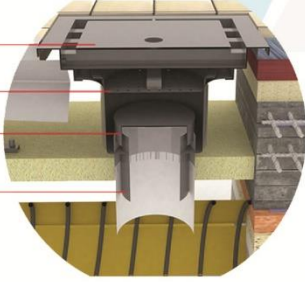

Yer Süzgeçlerinin tamamı AISI 304 veya 316 Kalite Paslanmaz Çelikten imal edilmektedir. Atık suyun toplanarak drenaj borusuna aktarılmasını sağlar. Hijyen standartları göz önüne alınarak tasarlanmıştır. Haşere ve koku önleyici iç takım süzgeci paslanmaz çelik zincir bağlantılıdır. Süzgeçlerin etek kısımları özel epoksi dolgu malzemelidir. Kullanıcıların güvenliği için tüm köşelerdeki keskinlikler giderilmiştir. Epoksi veya Seramik zemine kolaylıkla uygulanabilir. Alttan veya yandan çıkışlı modelleri mevcuttur.

*Stainless Steel Floor Drains are manufactured to the highest quality using AISI 304 & 316 grade stainless steel including odor removal, solid waste filter and pest prevention inside. All components are also manufactured using AISI 304 & 316 with high corrosion resistance. Connection points are welded with TIG method. Floor drains skirting parts have been filled with special backfill material to enhance strength of the product.*

Üzerinden geçecek ağırlığa bağlı olarak 3 model üst tip ızgarası mevcuttur.  
*Depending on load class requirements, 3 types of grates are available.*

Tüm drenaj kanalı ve yer giderlerinin etek kısımları **epoksi özel dolgu** malzemesi ile kaplı olup, mukavemeti kuvvetlidir.

Drainage channels and floor drains skirting parts have been filled with **special backfill material** to enhance strength of the product.