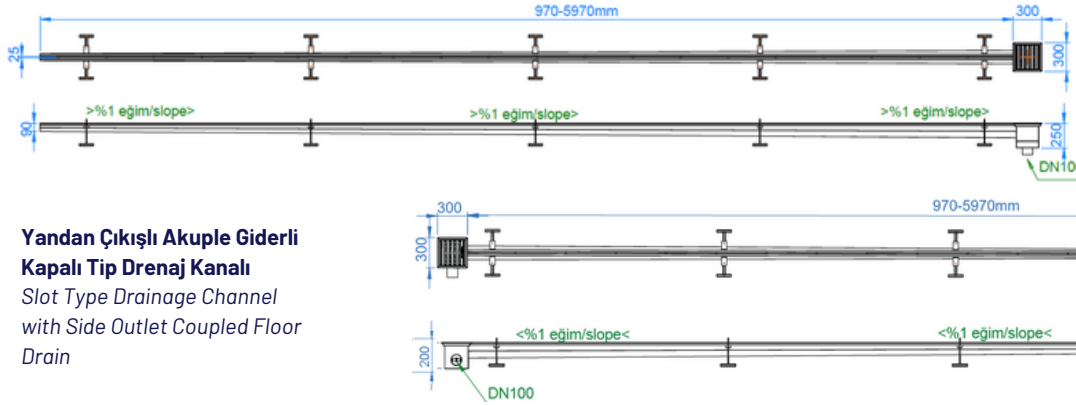

KK100 Kapalı Tip Drenaj Kanalı & EN-KA 30 Akuple Yer Gideri
KK100 Slot Type Drainage Channel & EN-KA 30 Coupled Floor Drain

Ürün Kodu / Product Code	Ölçüler / Dimensions (mm)	Çıkış Borusu / Outlet Pipe
KK100&EN-KA 30AC	970 t o 5970 mm	DN 100
KK100&EN-KA 30YC	970 t o 5970 mm	DN 100

*Ölçüler standart olup projenize göre değişiklik gösterebilir.
 *Dimensions are standard and may vary depending on your project.

Alttan Çıkışlı Akuple Giderli
Kapalı Tip Drenaj Kanalı
 Slot Type Drainage Channel
 with Bottom Outlet Coupled
 Floor Drain

Yandan Çıkışlı Akuple Giderli
Kapalı Tip Drenaj Kanalı
 Slot Type Drainage Channel
 with Side Outlet Coupled
 Floor Drain