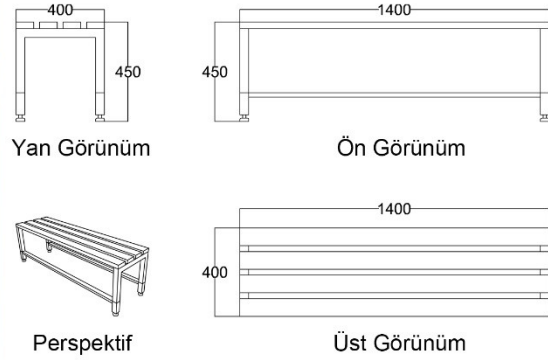

Paslanmaz Çelik Soyunma Dolapları

Ürünün tamamı AISI 304 kalite yüksek vasıflı paslanmaz çelik saclardan imal edilmektedir. Soyunma dolaplarında her personel için temiz ve kirli olmak üzere iki bölüm bulunmaktadır. Bir modül 4 kişiliktir. Soyunma dolaplarının üzerindeki eğim sayesinde üst kısımda kir barındırmaz.

Detaylar ve Ölçüler

Ölçüler:
1400 x 400 x 450 mm

Paslanmaz Çelik Bench

Ürünün tamamı AISI 304 kalite yüksek vasıflı paslanmaz çelik saclardan imal edilmektedir. Soyunma dolapları ile birlikte kullanılmaktadır. Tesis içerisinde hijyen ve düzeni sağlar. Tasarımı sayesinde temizleme süresi ve maliyeti uygundur.

Detaylar ve Ölçüler

Ölçüler:
1400 x 400 x 450 mm