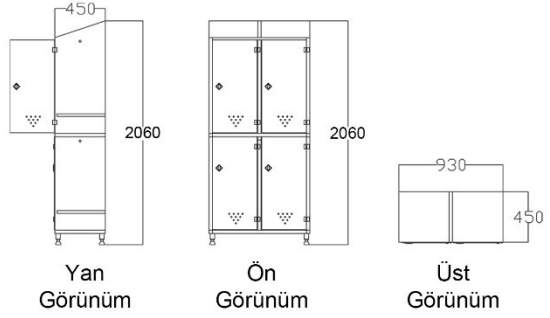

Paslanmaz Çelik Soyunma Dolapları

Ürünün tamamı AISI 304 kalite yüksek vasıflı paslanmaz çelik saclardan imal edilmektedir. Soyunma dolaplarında her personel için temiz ve kirli olmak üzere iki bölüm bulunmaktadır. Bir modül 4 kişiliktir. Soyunma dolaplarının üzerindeki eğim sayesinde üst kısımda kir barındırmaz.

Detaylar ve Ölçüler

Ölçüler:
1400 x 400 x 450 mm

Paslanmaz Çelik Bench

Ürünün tamamı AISI 304 kalite yüksek vasıflı paslanmaz çelik saclardan imal edilmektedir. Soyunma dolapları ile birlikte kullanılmaktadır. Tesis içerisinde hijyen ve düzeni sağlar. Tasarımı sayesinde temizleme süresi ve maliyeti uygundur.

Detaylar ve Ölçüler

Ölçüler:
1400 x 400 x 450 mm